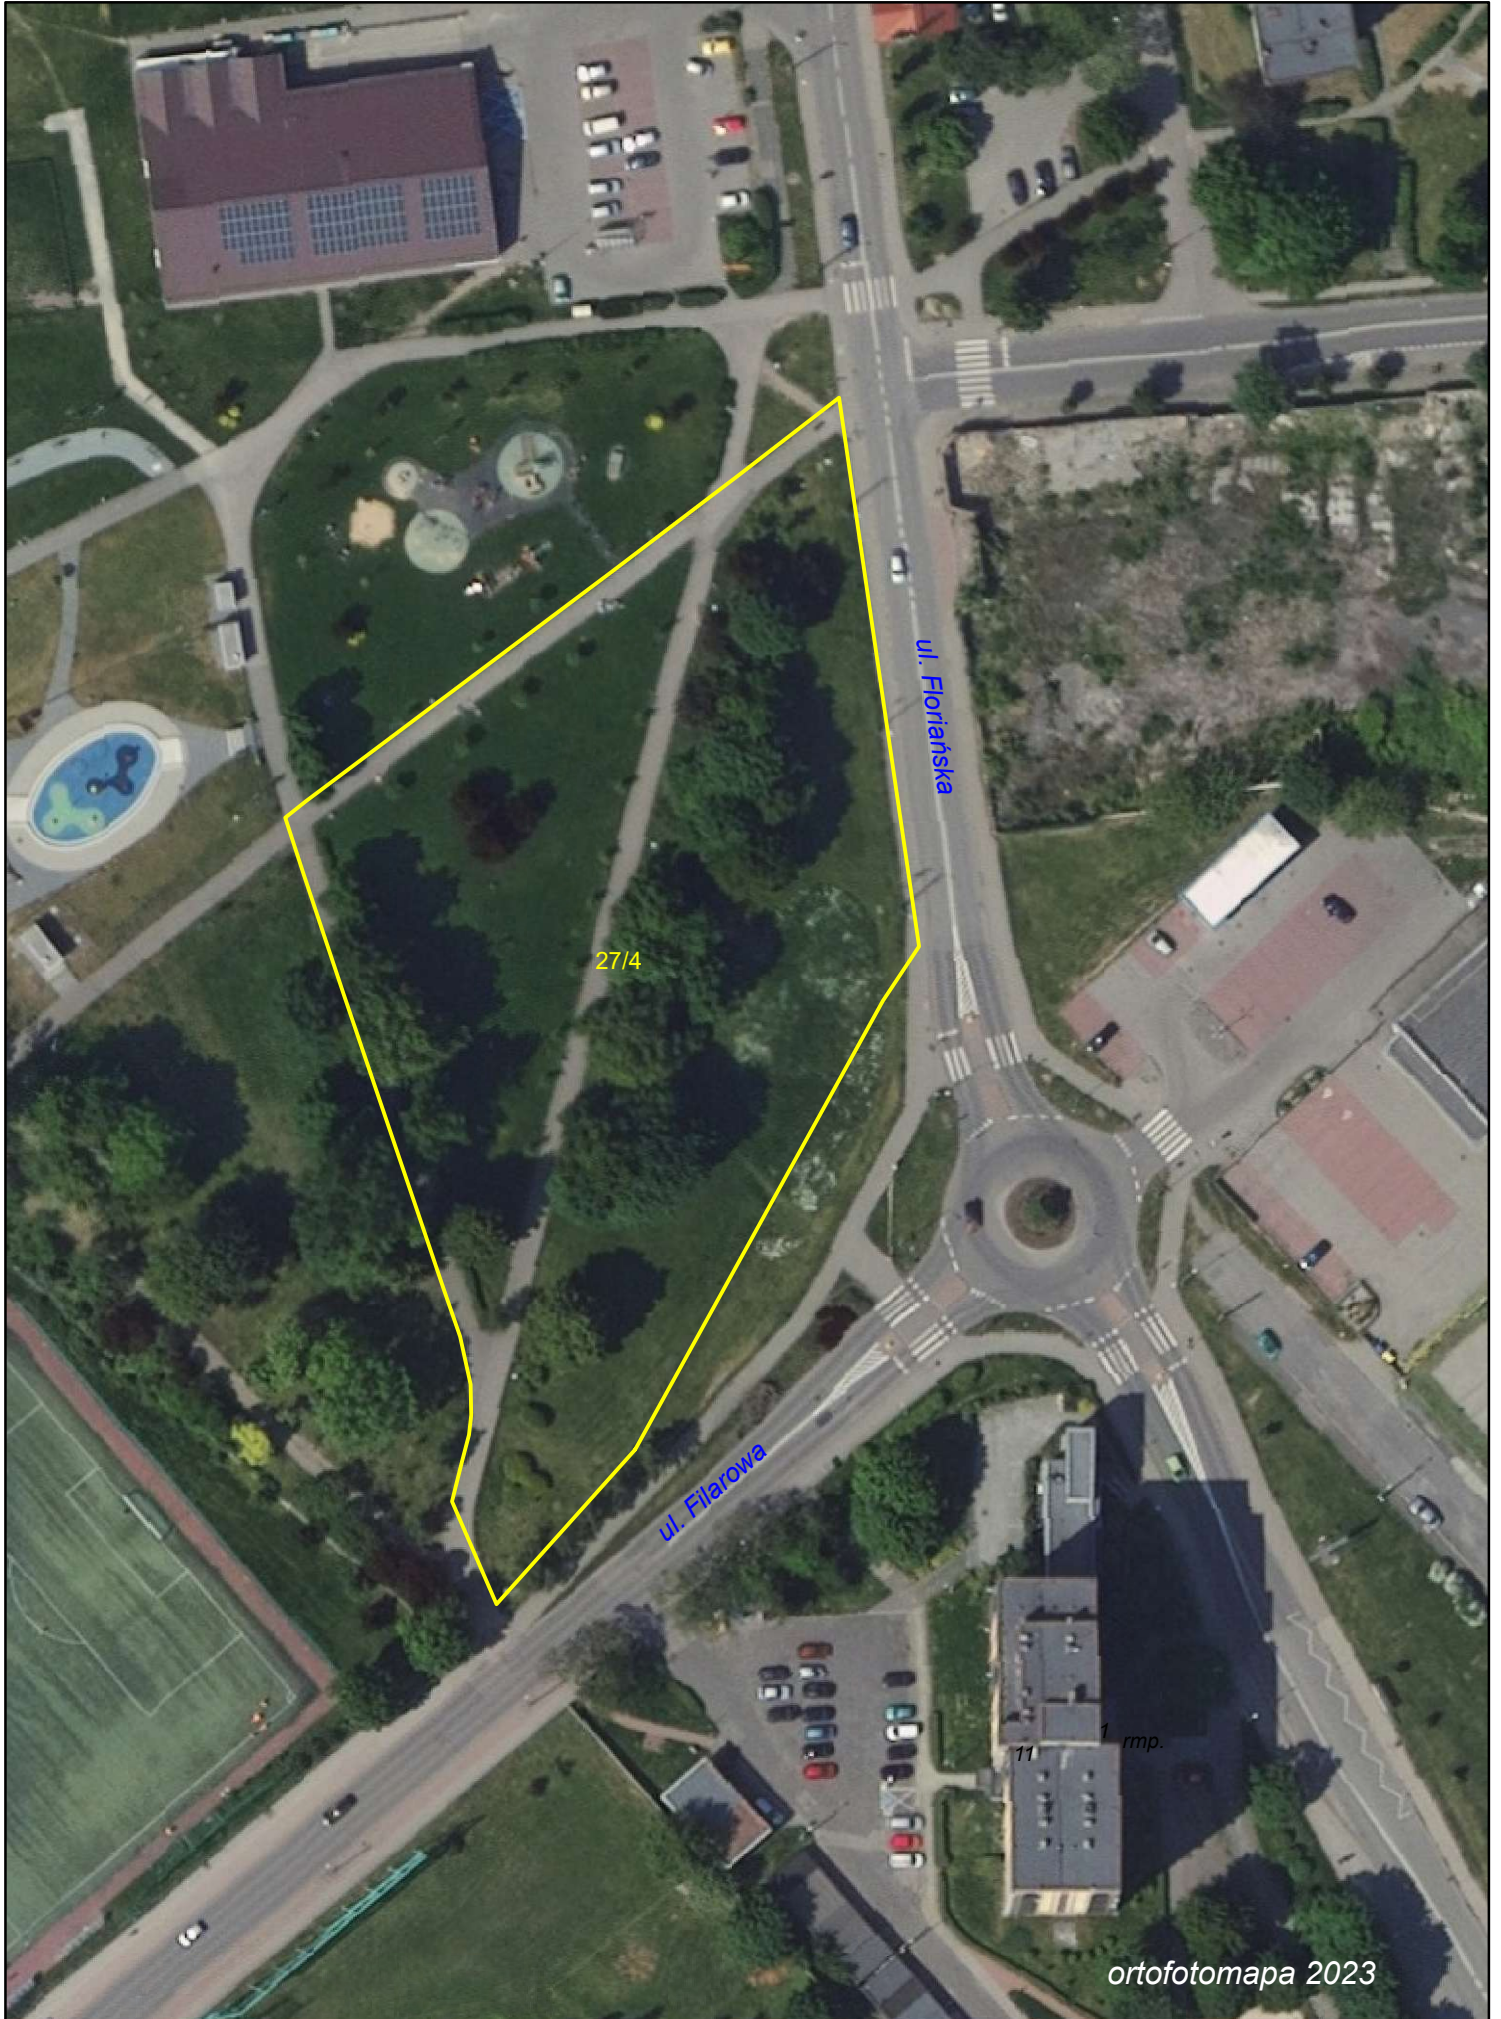

CHORZÓW
MAPA DO UŻYTKU WEWNĘTRZNEGO
1:1 000

 - teren objęty projektem uchwały

ortofotomapa 2023