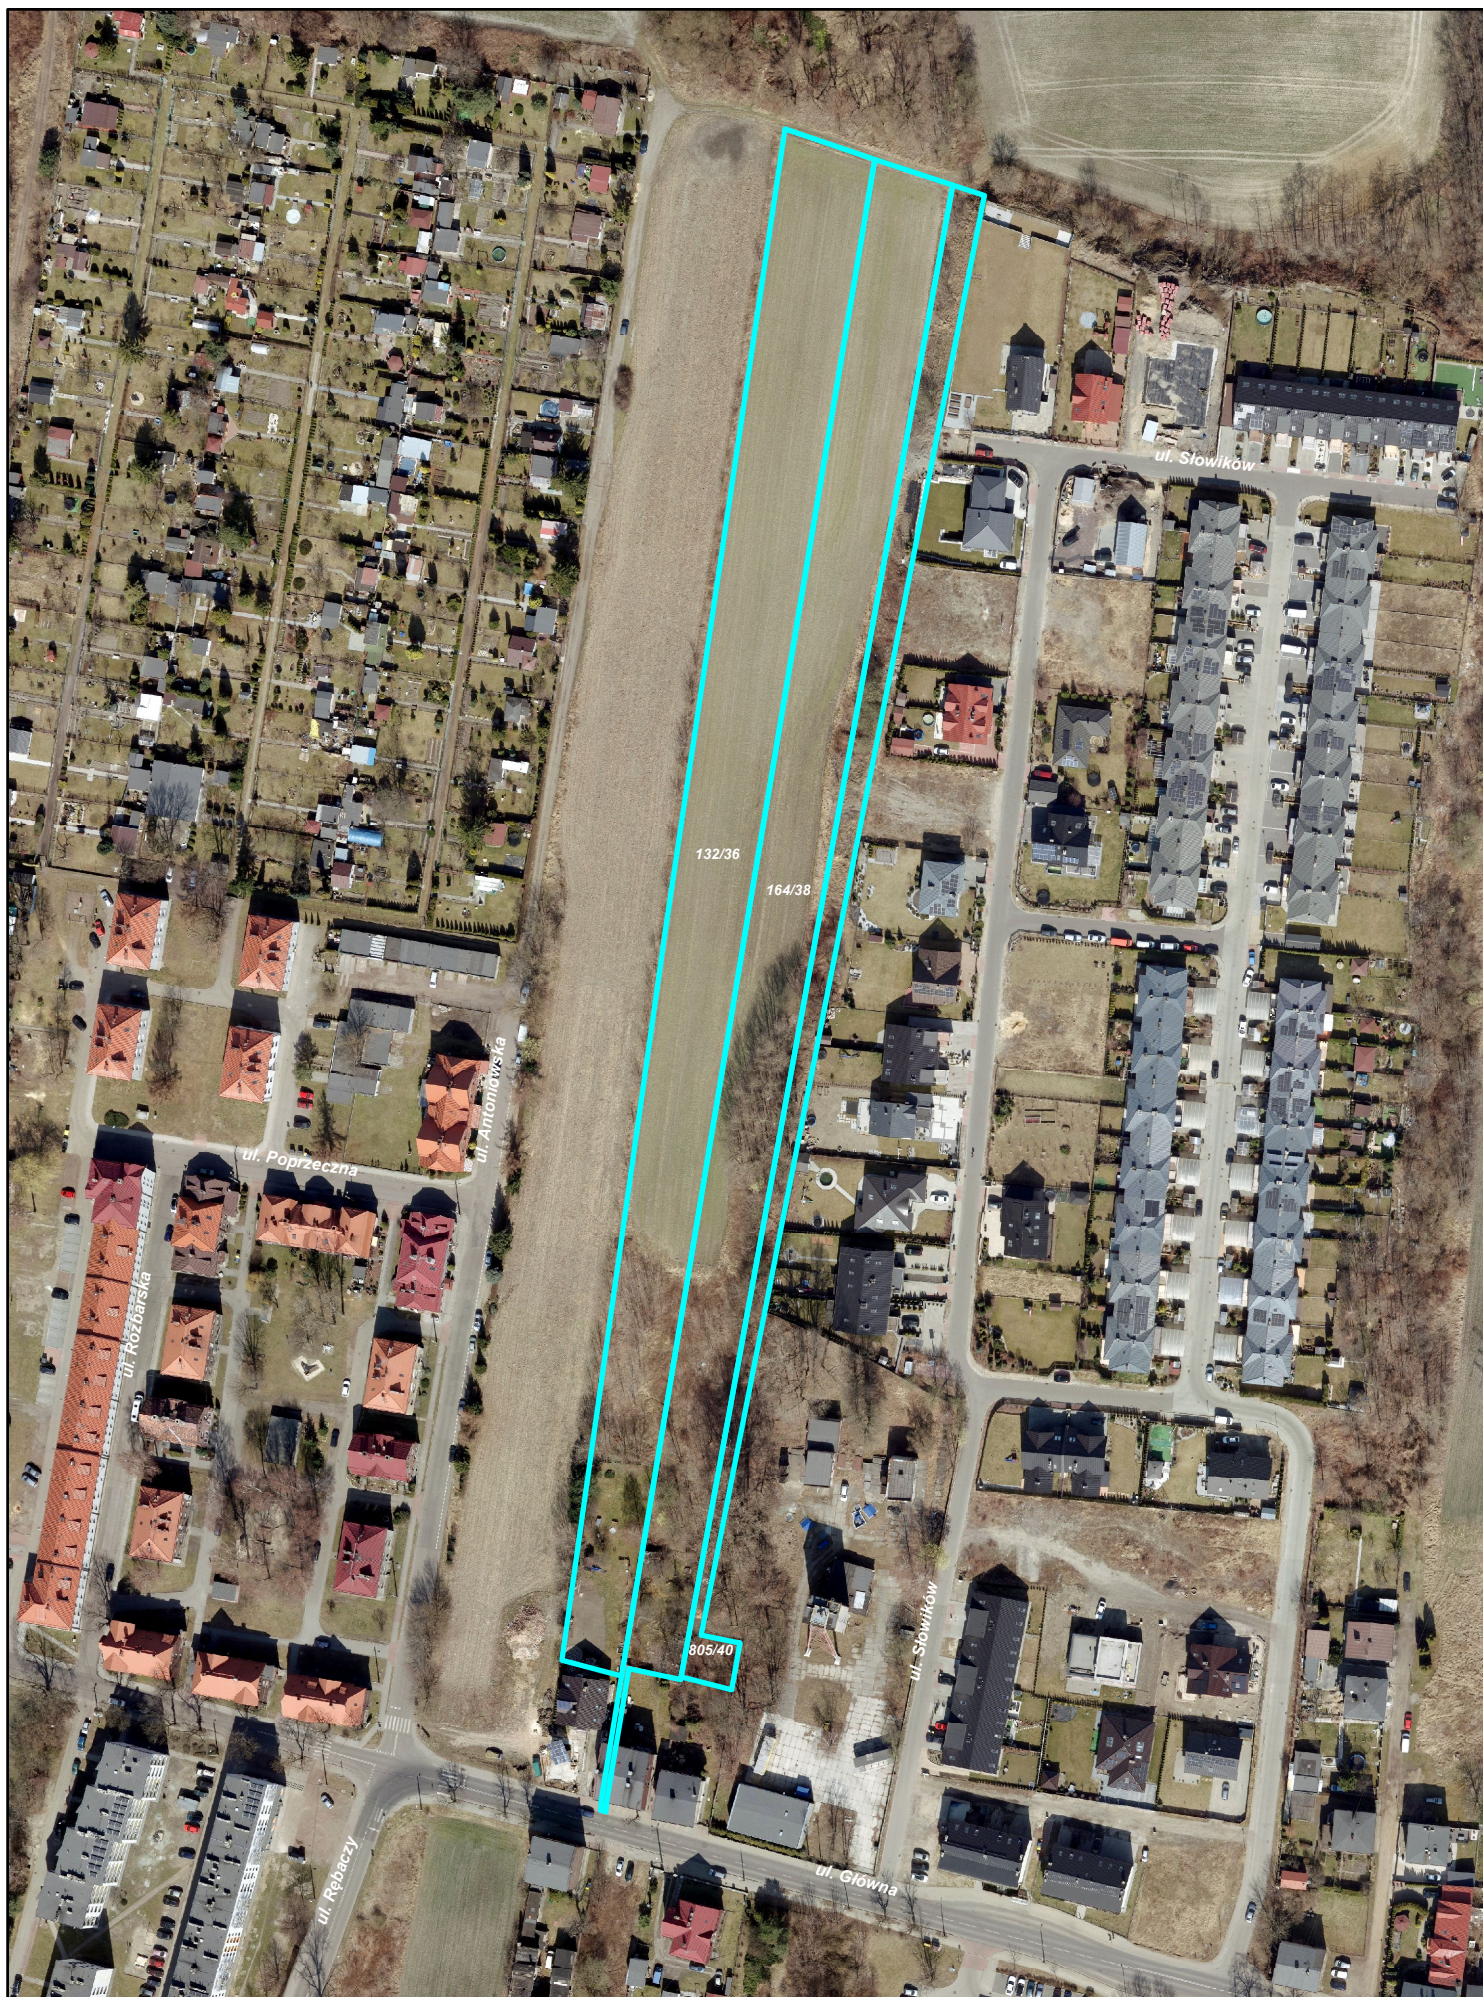

CHORZÓW
MAPA DO UŻYTKU WEWNĘTRZNEGO
1:2 000

 - działki objęte projektem uchwały

ortofotomapa 2022 r.