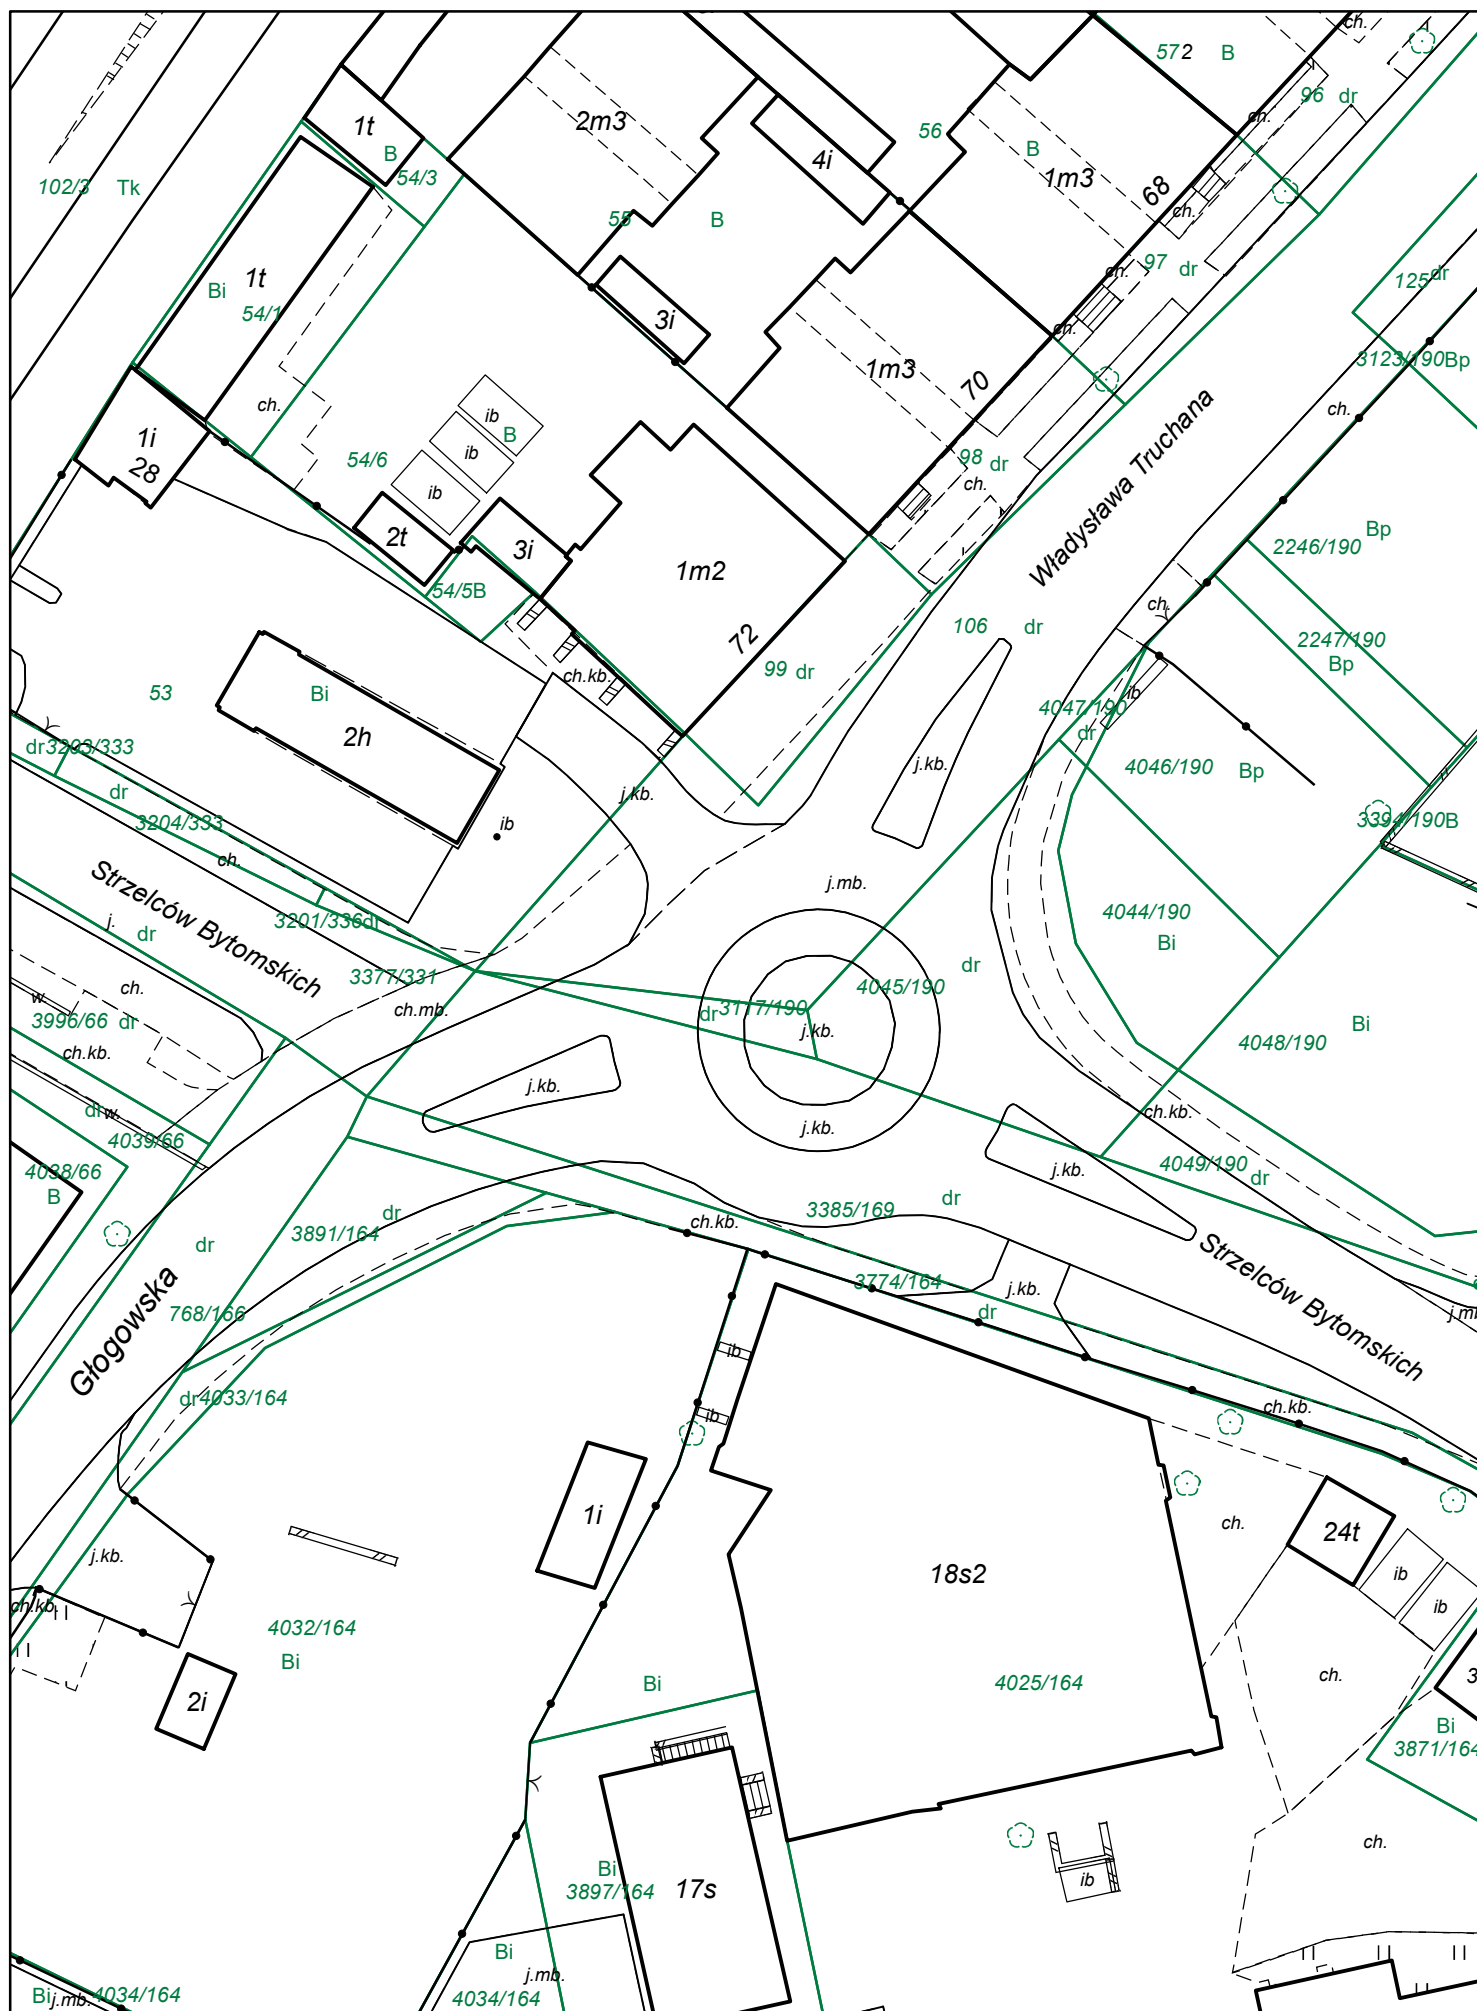

ZAŁĄCZNIK MAPOWY

1:500

Stan na dzień: 25.07.2024